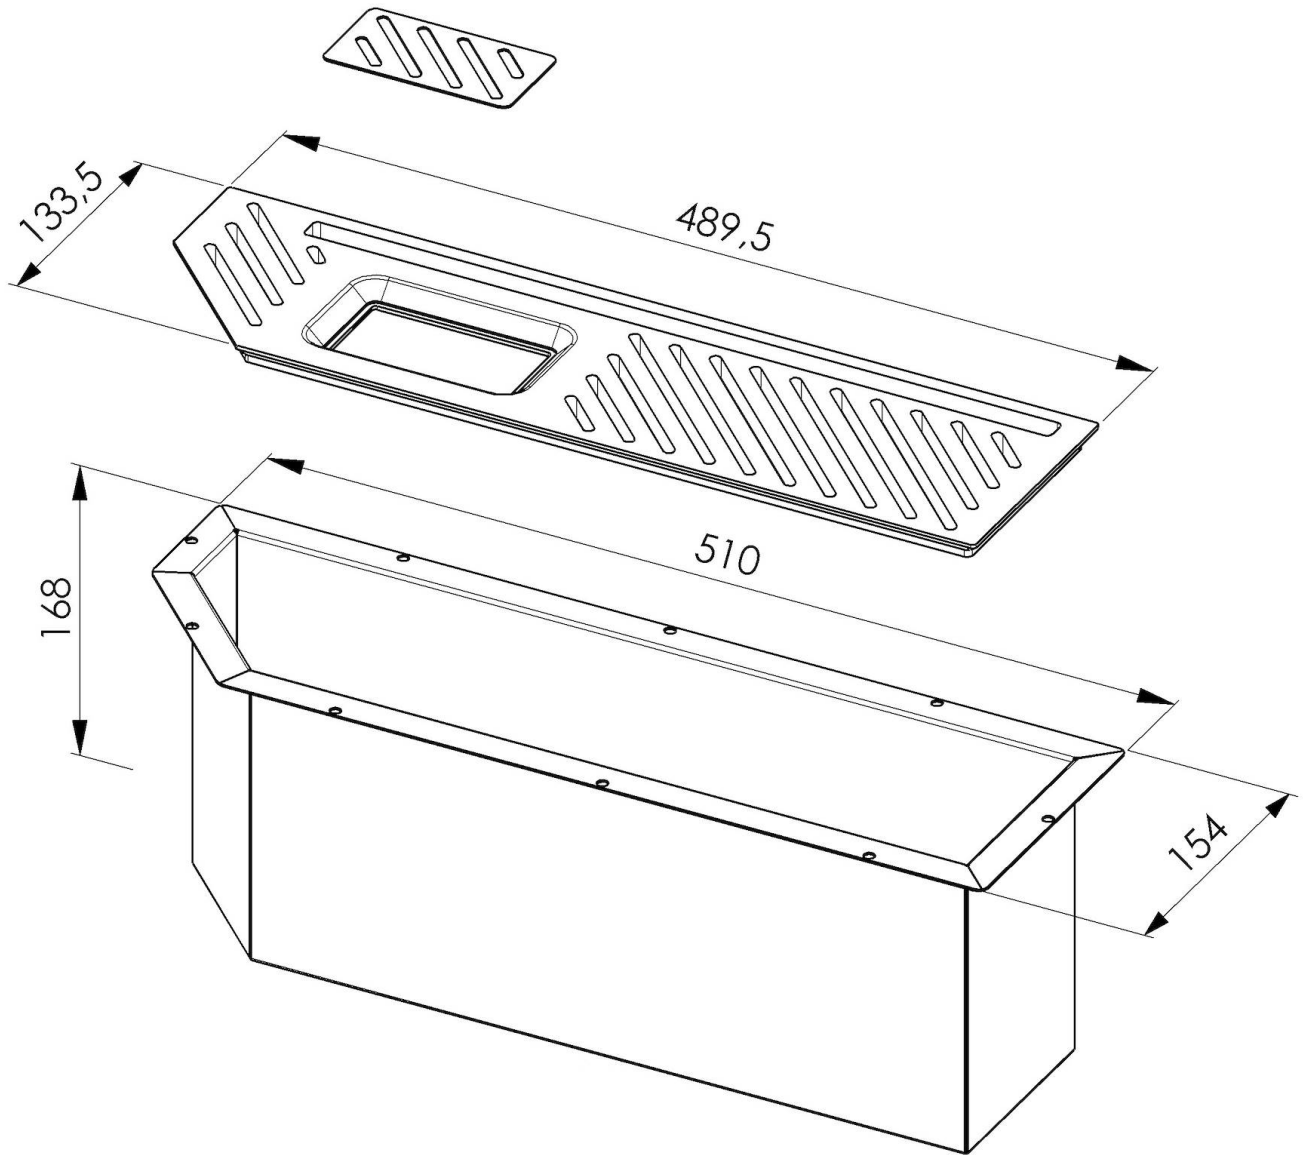

Canale attrezzato Diade Phantom

Canali attrezzati

Codice: 8100 005

CARATTERISTICHE

LAVELLI DI SPESSORE

Acciaio spesso 1 mm. Uno spessore importante che garantisce la massima robustezza per lavelli che non conoscono i segni del tempo.

DETTAGLI

Bordo Installazione

Phantom Base

Materiale

Acciaio inox AISI 304

Texture

Spazzolatura in linea

Finitura

Spazzolato Foster

Base

120 cm

Dimensioni esterne

510 x 154 mm

Dimensioni interne

470 x 114 mm

Larghezza 51 cm

Foro incasso Vedi scheda tecnica lavello

Dotazioni standard Viti di fissaggio, piletta, imballo in scatola

Piletta Piletta 1¼"

DATI TECNICI

8100 005

1 x Supporto black / 1 x Black support
1 x Piastrina AISI 304 / 1 x AISI 304 plate